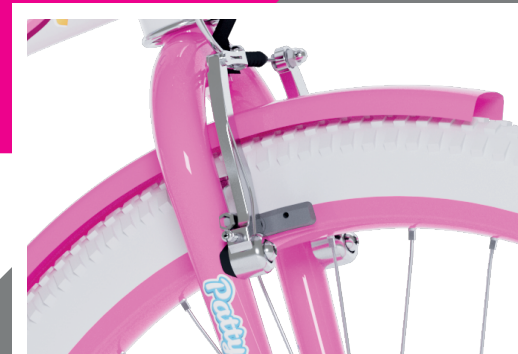

MODELLO / MODEL
PATTY LOVE

Immagine a solo scopo illustrativo

SPECIFICHE / SPECIFICATIONS

- | | | |
|---|---|---|
| <ul style="list-style-type: none">  TELAIO / FRAME
METALLO / METAL  FORCELLA / FORK
FISSA / FIXED  MOVIMENTO / MOVEMENT
CUSCINETTO A SFERA IN ACCIAIO / STEEL BALL BEARING  FRENI / BRAKE
V-BRAKE | <ul style="list-style-type: none">  RAGGI / SPOKES
ACCIAIO CON NIPPLES / STEEL WITH NIPPLES  PNEUMATICI / TIRES
COPERTONE TASSELLATO / KNOBLED TIRE  SELLA E MANUBRIO / SADDLE AND HANDLEBAR
REGOLABILI CON REGGISILLA A SGANCIO RAPIDO ADJUSTABLE WITH QUICK RELEASE SADDLE POST  ACCESSORI / ACCESSORIES
CAVALLETTO, PORTAPACCHI POSTERIORE, CESTINO ANTERIORE / STAND, REAR LUGGAGE RACK, FRONT BASKET | <ul style="list-style-type: none">  CERCHI / RIMS
ALLUMINIO / ALUMINUM |
|---|---|---|

MISURE / SIZE

20 Cod: ITA-B180